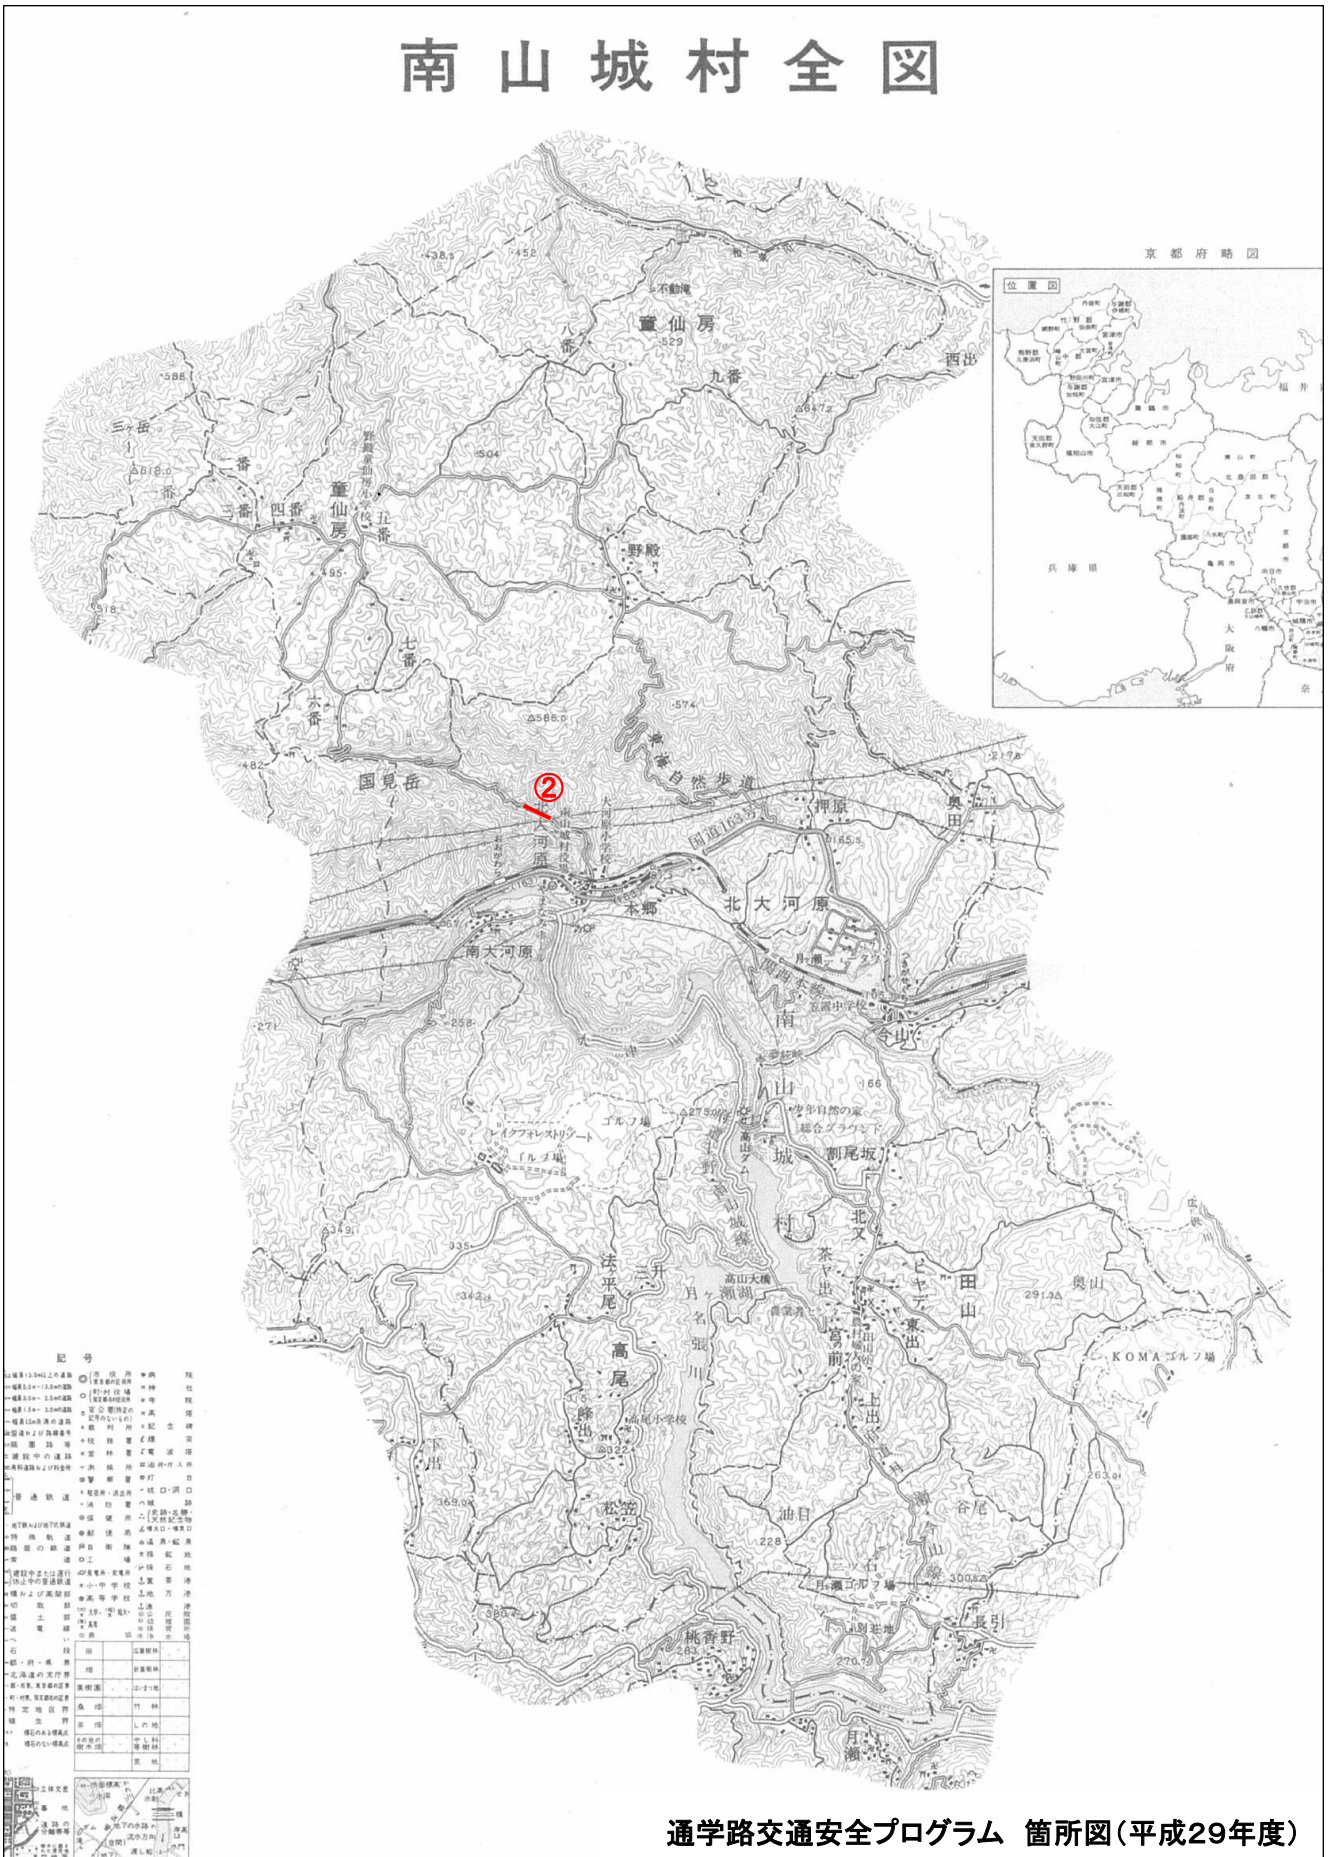

南山城村全図

通学路交通安全プログラム 箇所図(平成29年度)