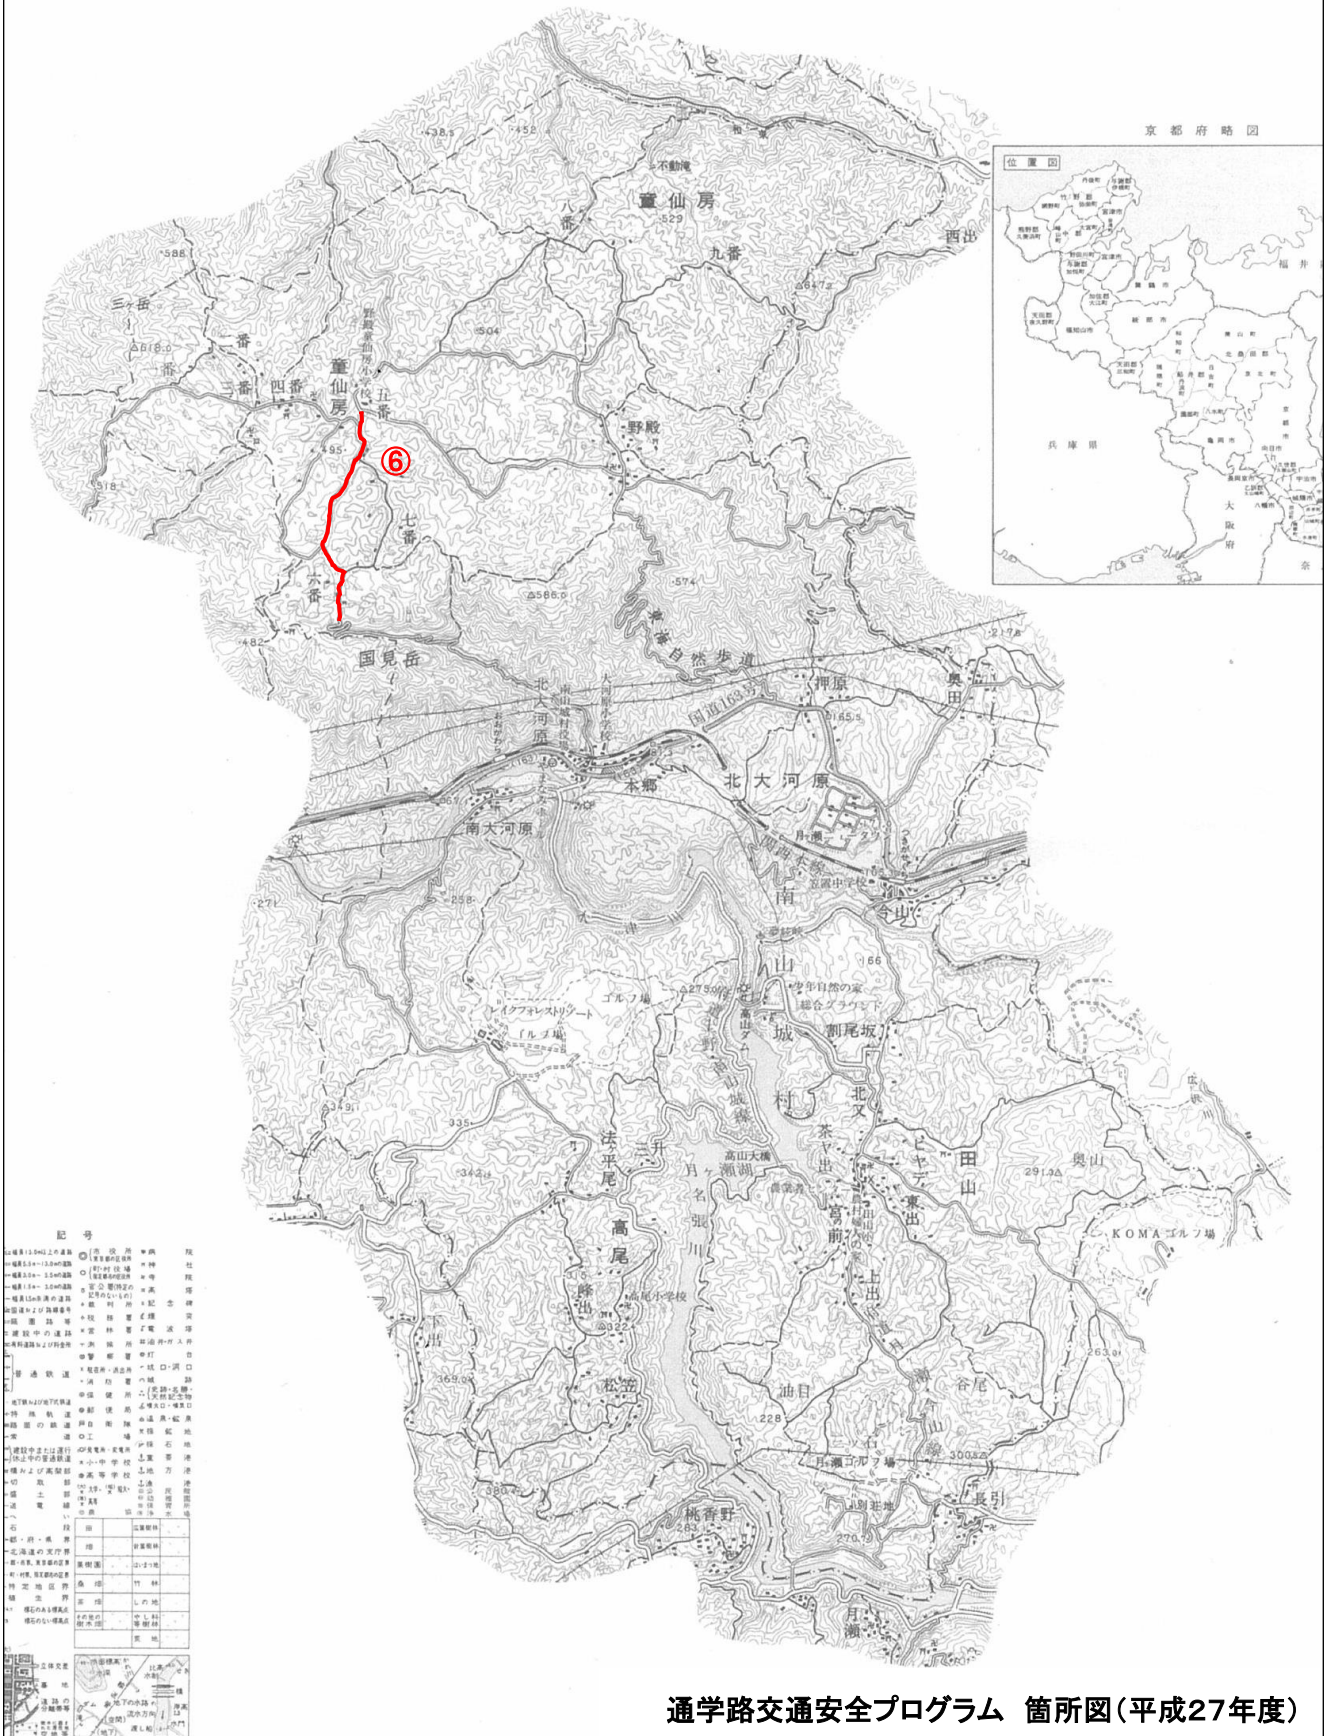

南山城村全図

通学路交通安全プログラム 箇所図(平成27年度)