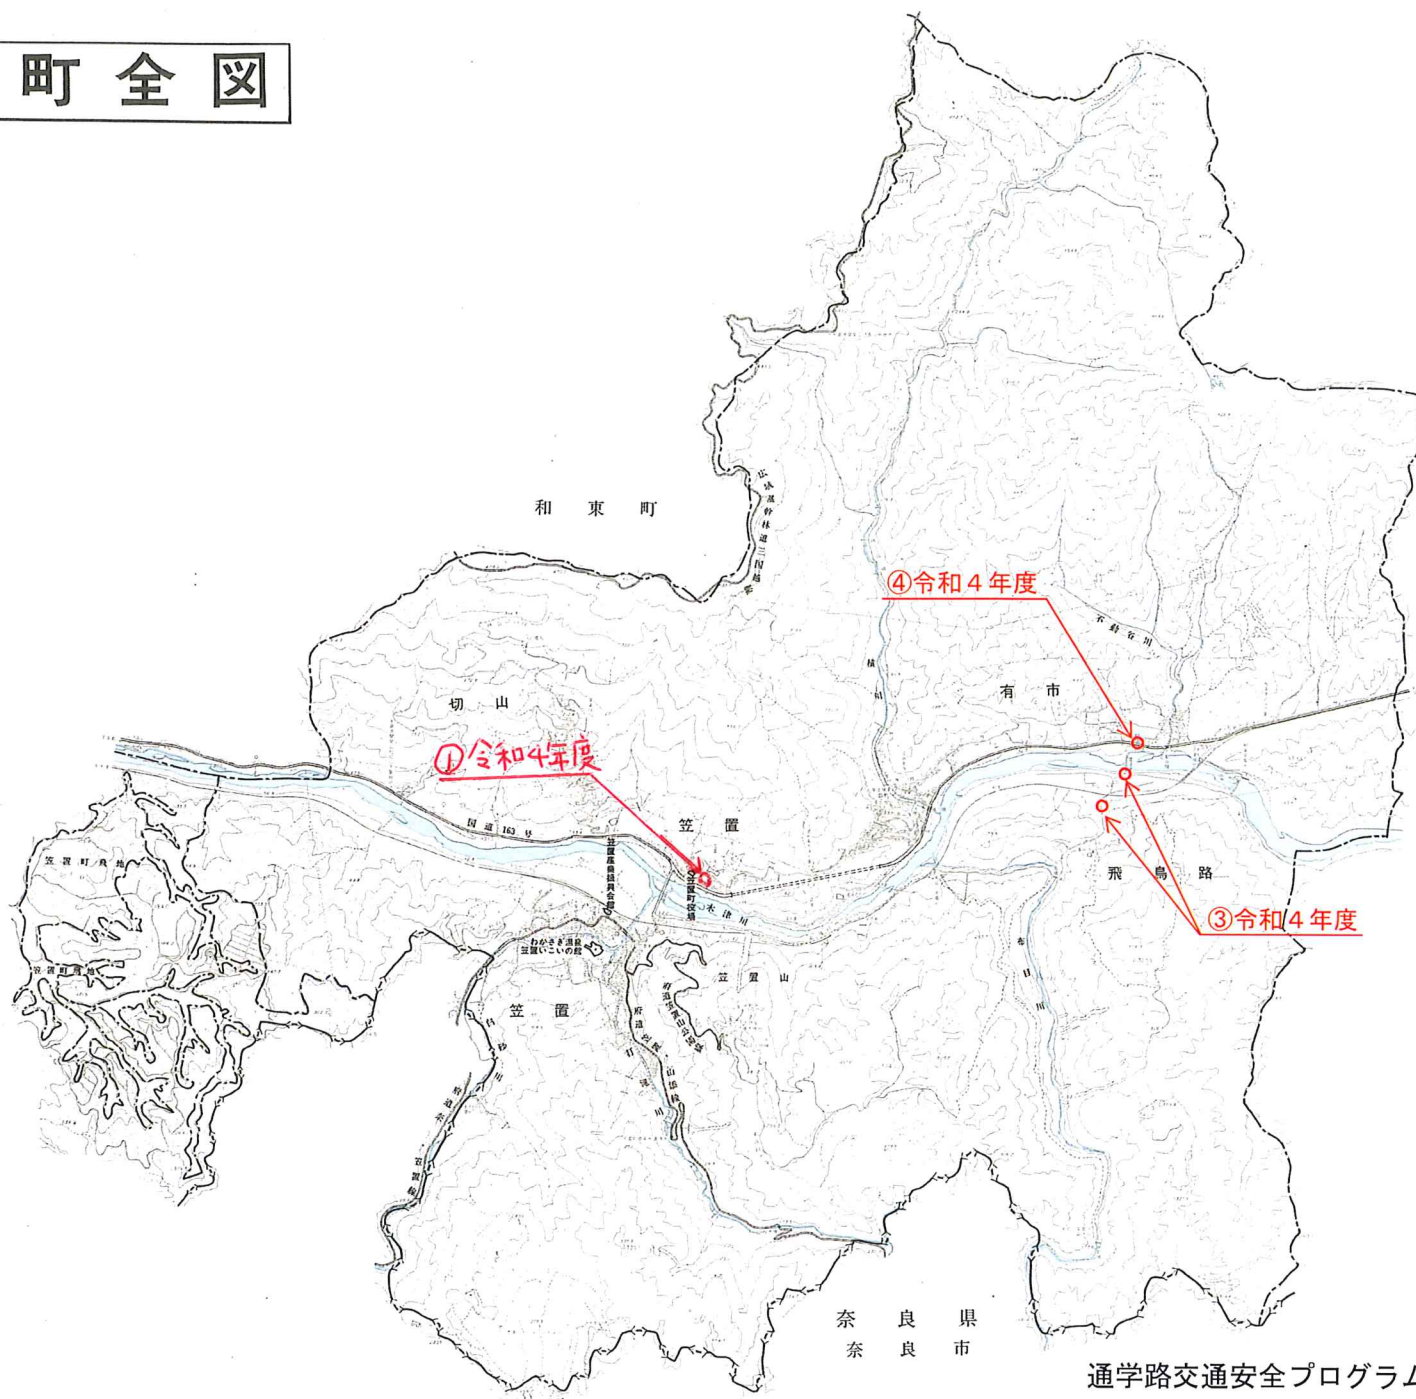

笠置町全図

加茂町

和東町

南山城村

奈良県市

通学路交通安全プログラム 箇所図 (令和4年度)