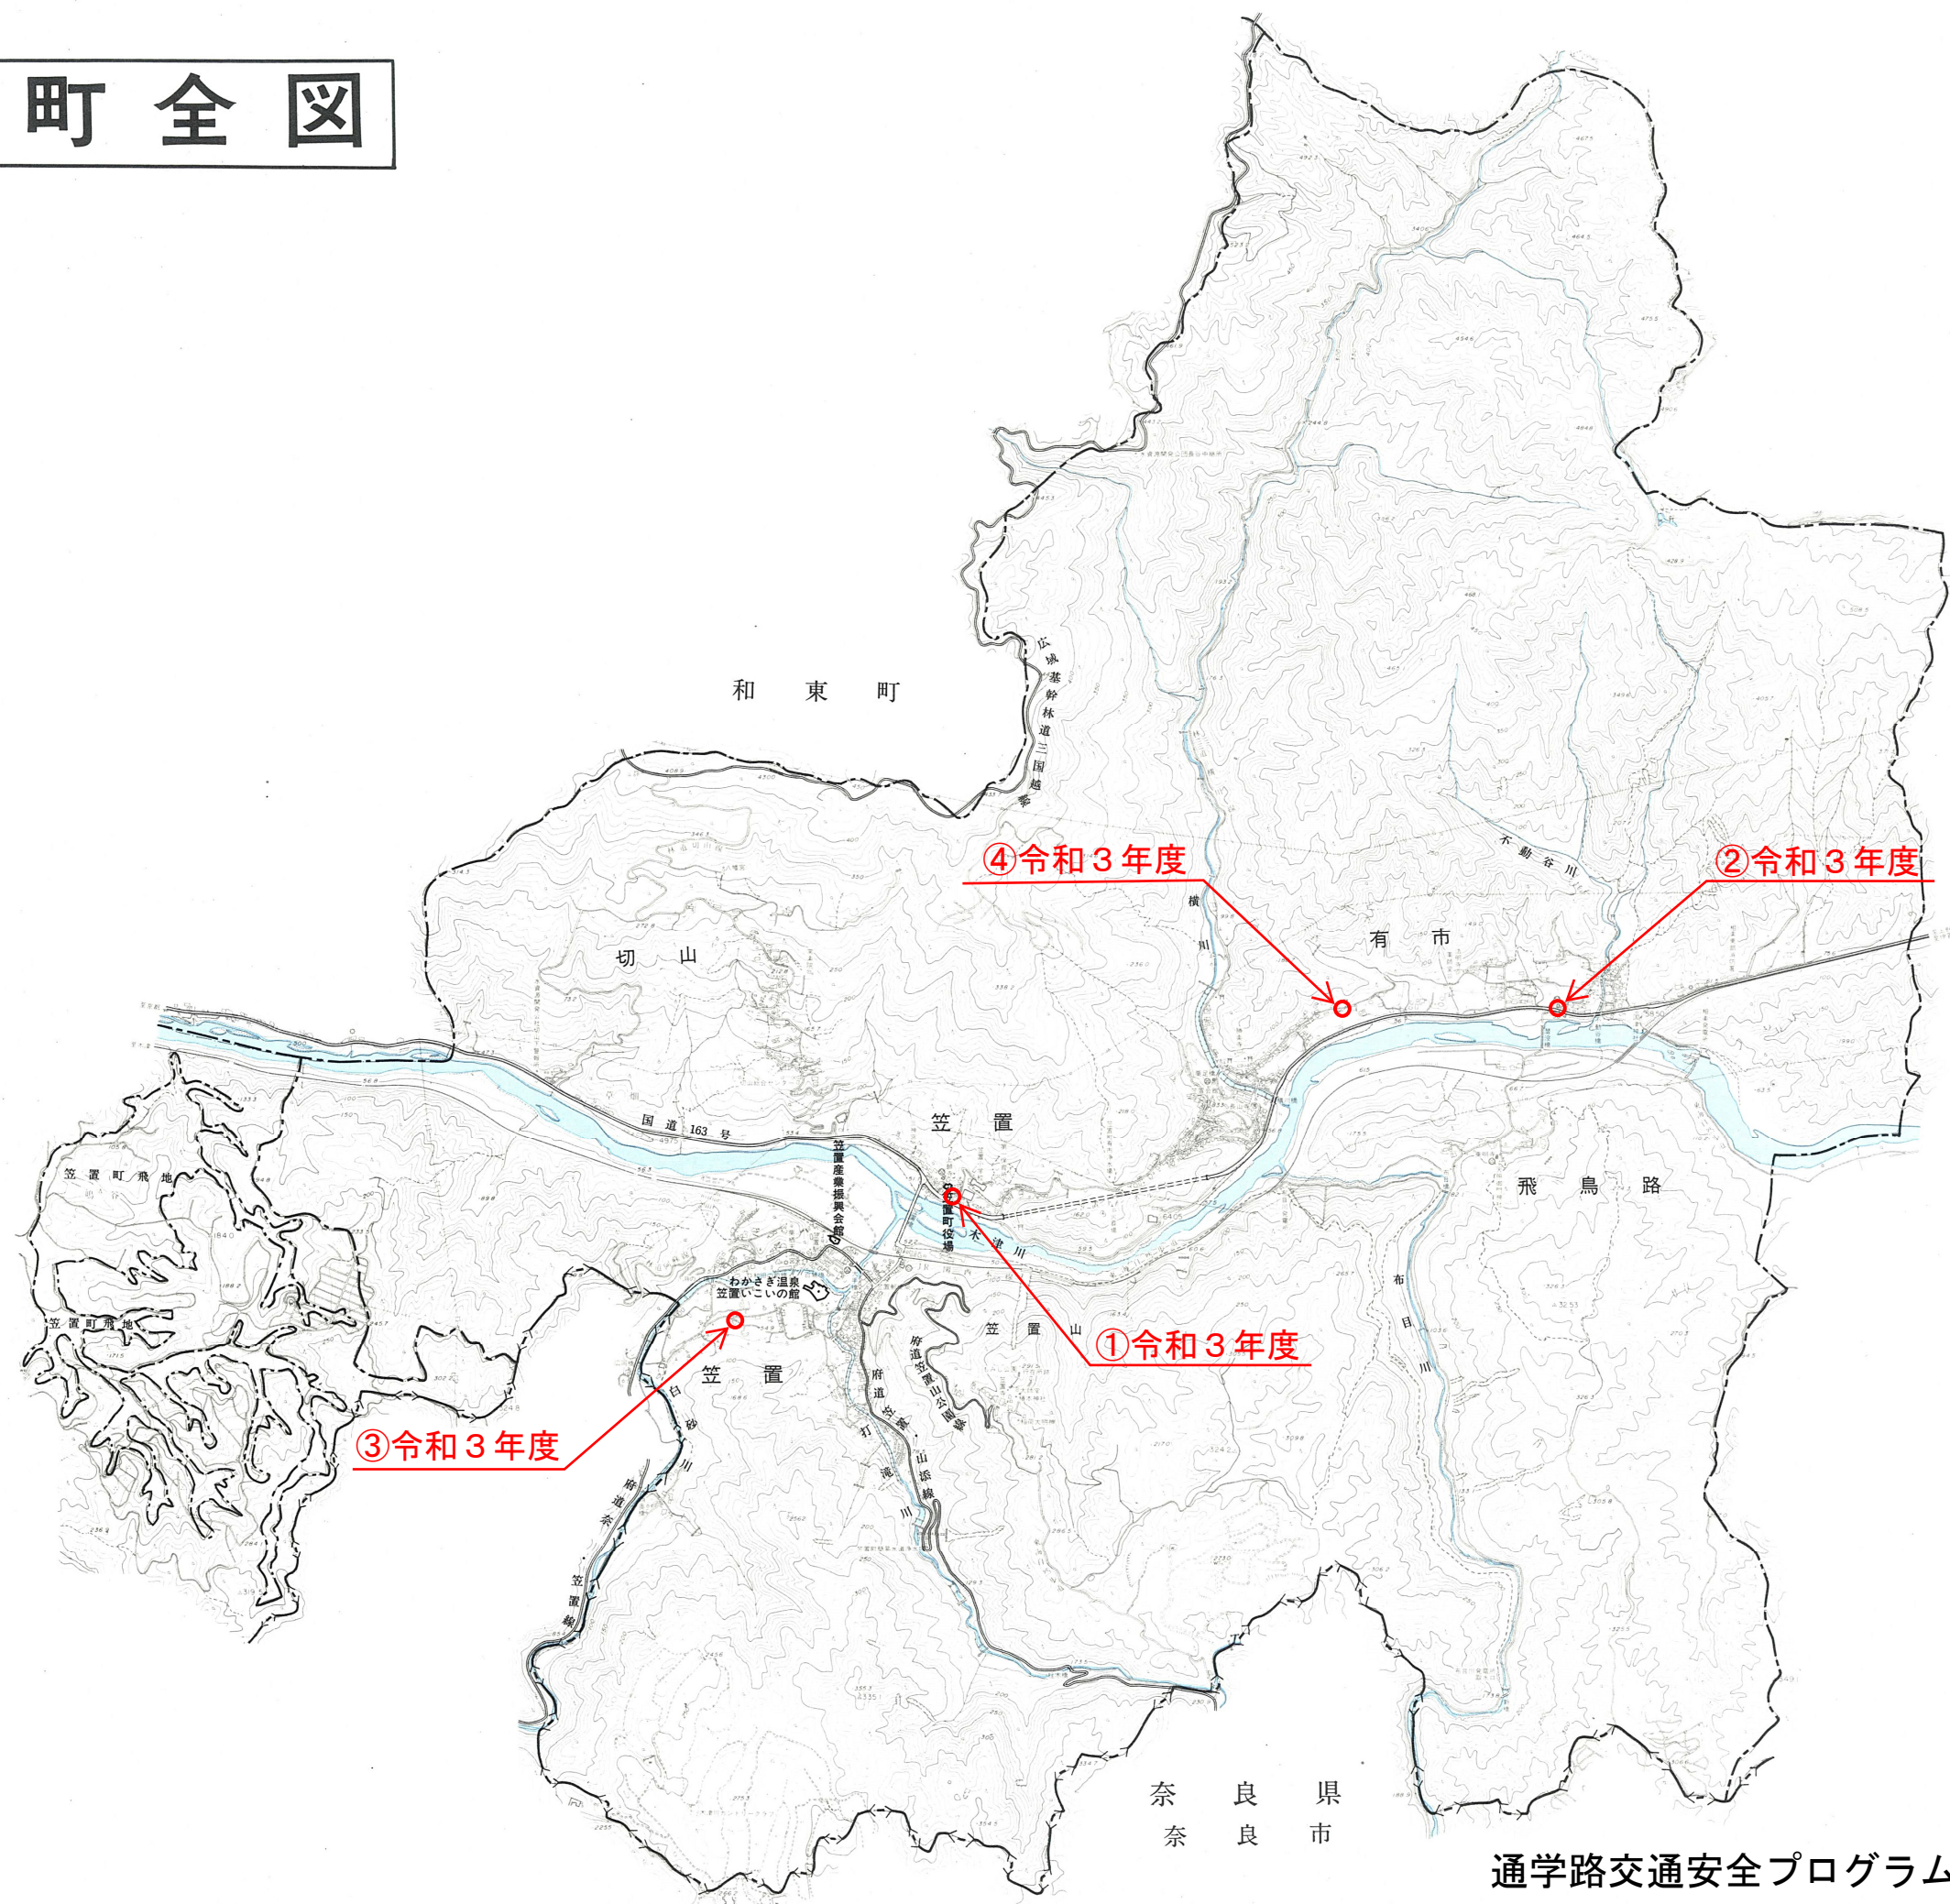

# 笠置町全図

通学路交通安全プログラム 箇所図 (令和3年度)