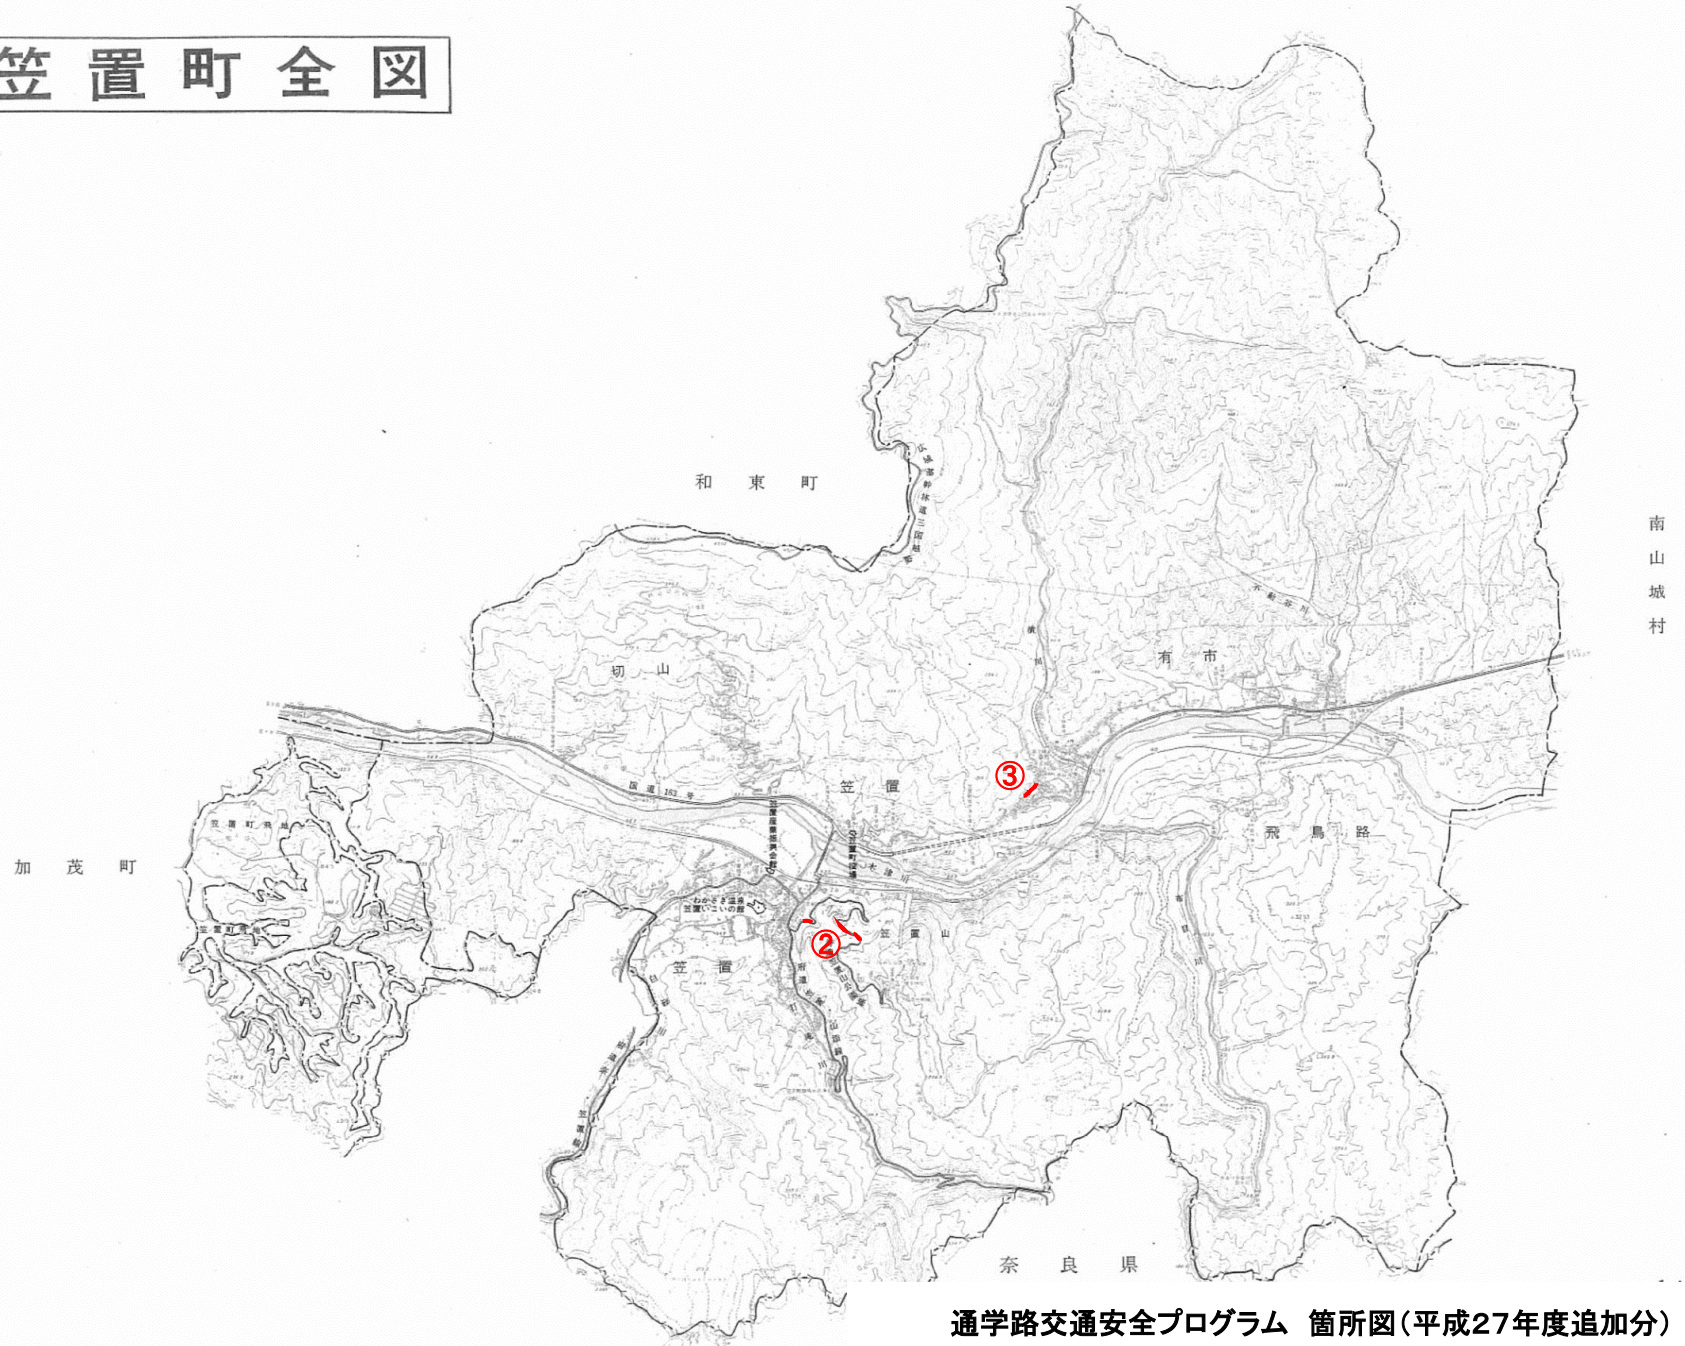

笠置町全図

通学路交通安全プログラム 箇所図(平成27年度追加分)