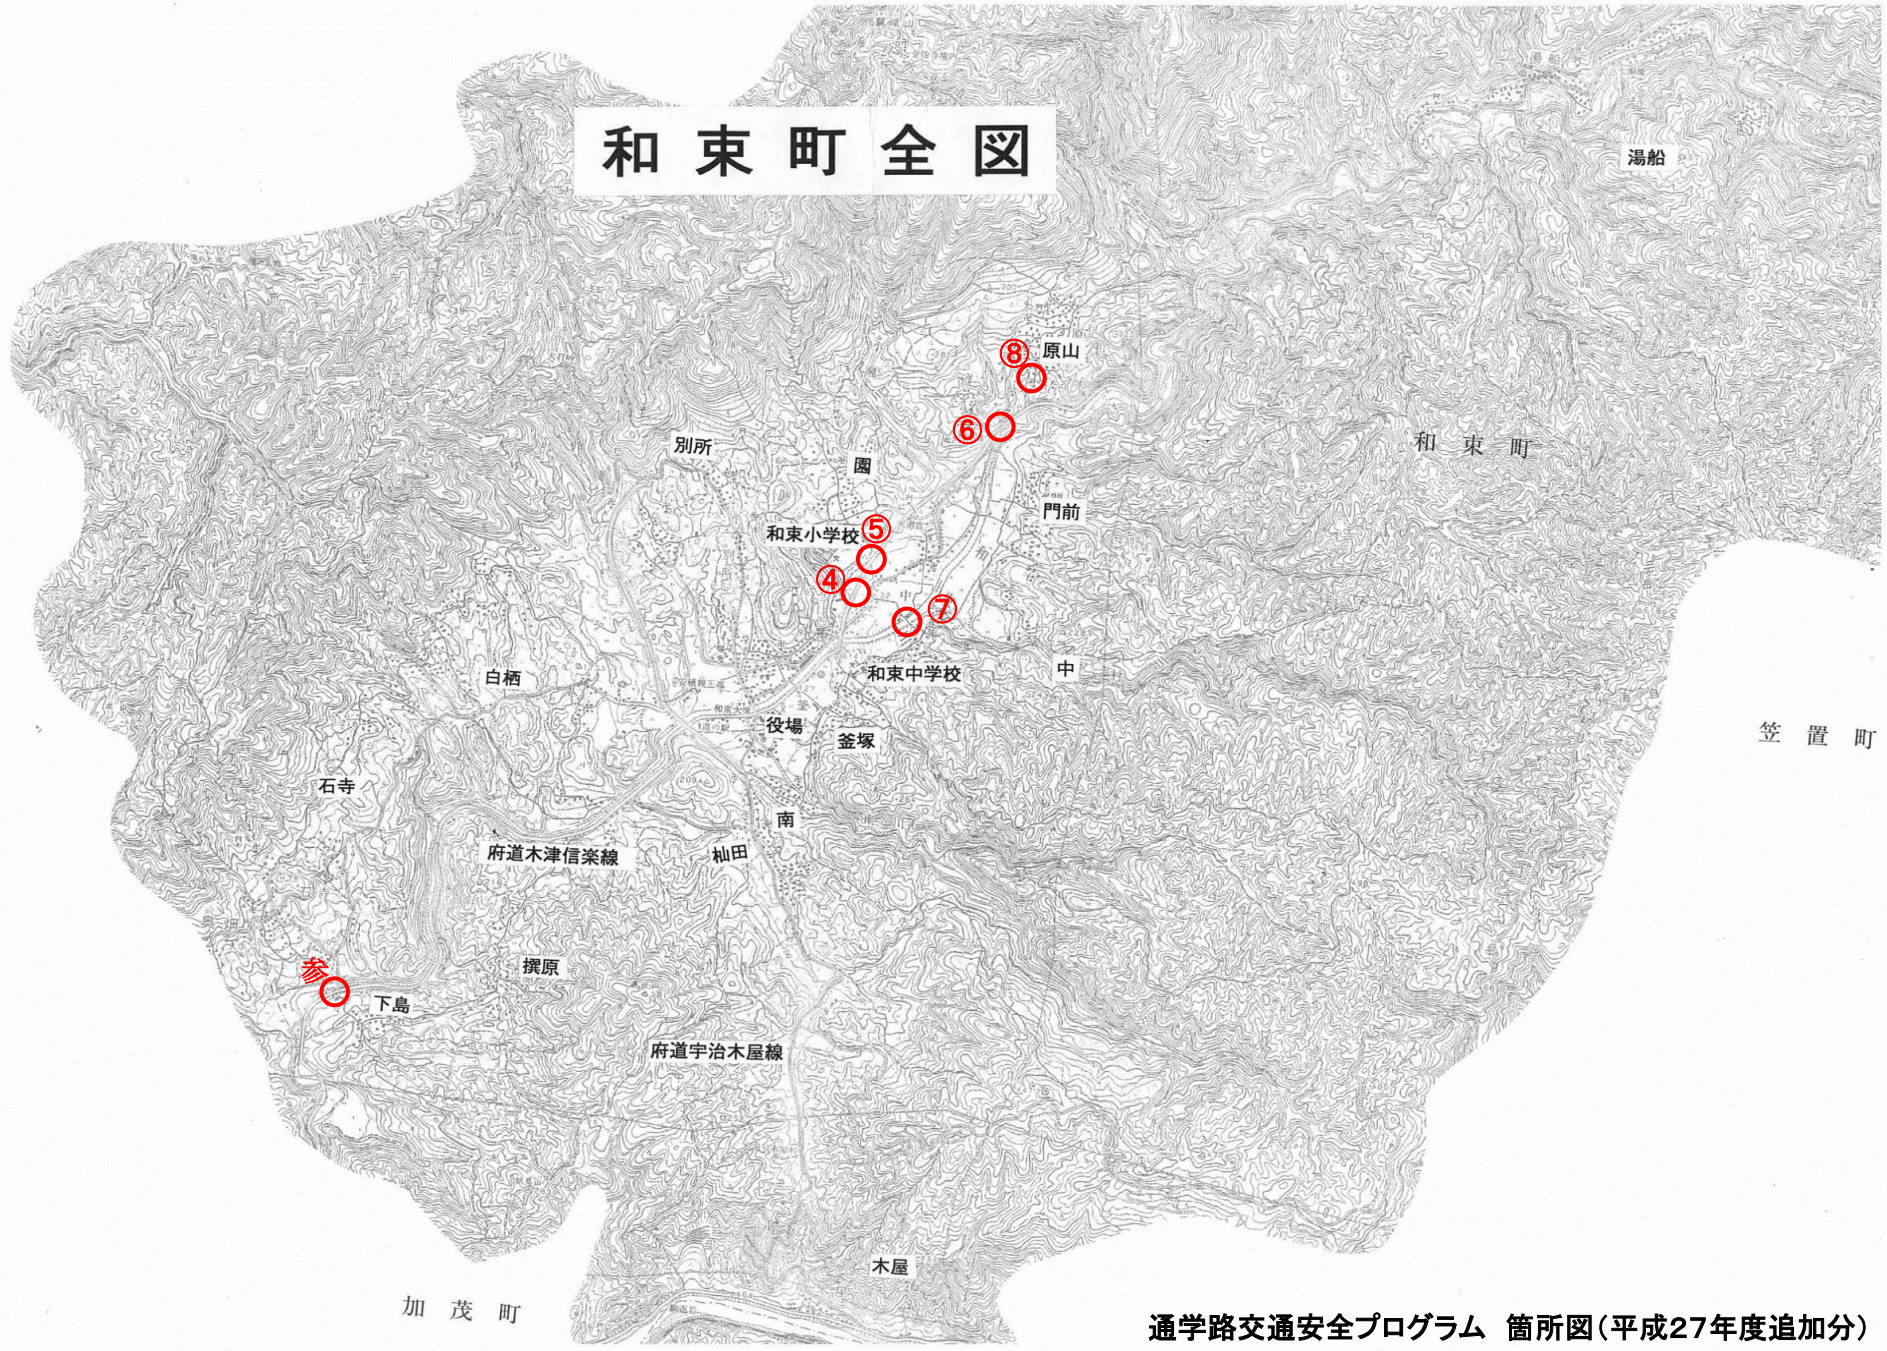

和東町全図

通学路交通安全プログラム 箇所図(平成27年度追加分)