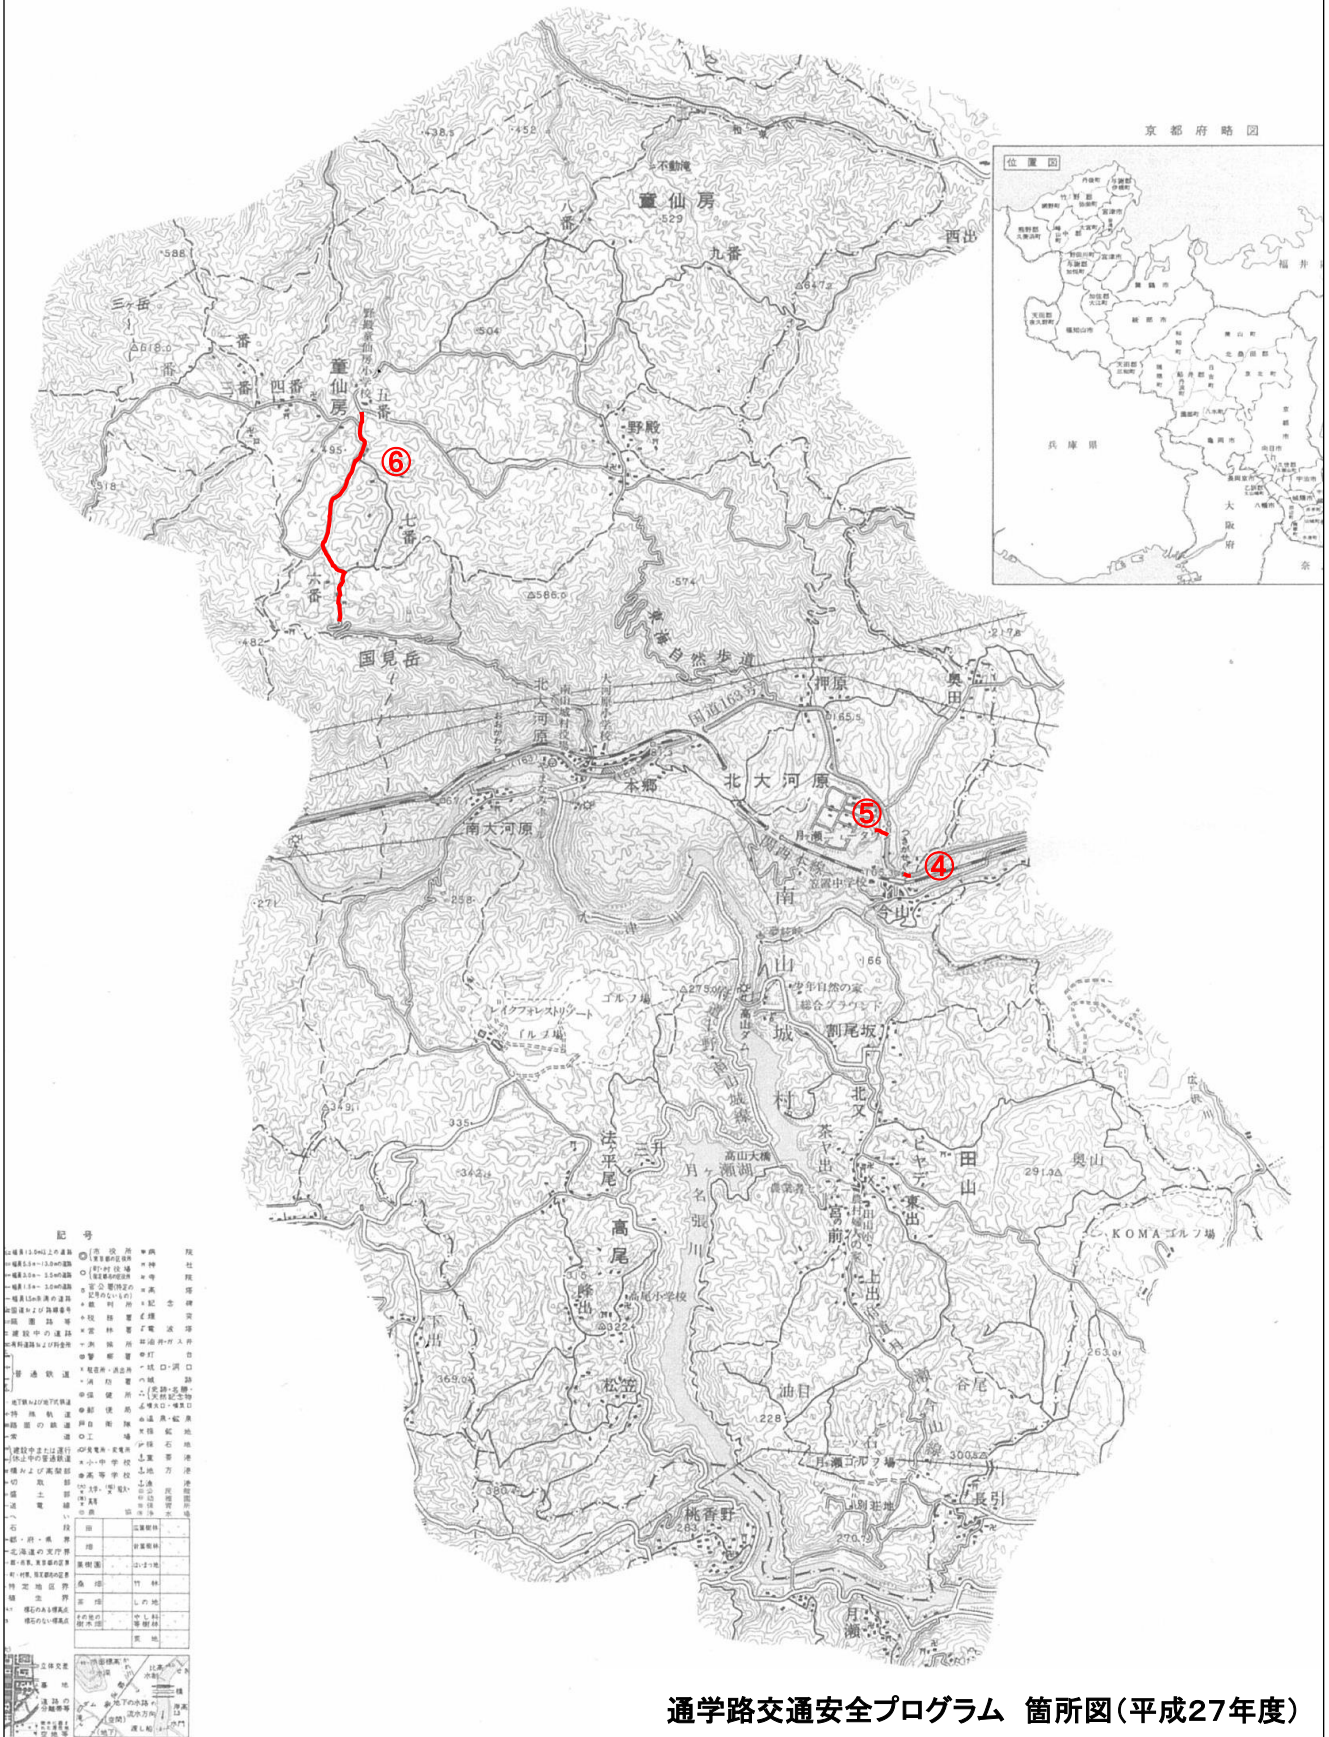

南山城村全図

通学路交通安全プログラム 箇所図(平成27年度)